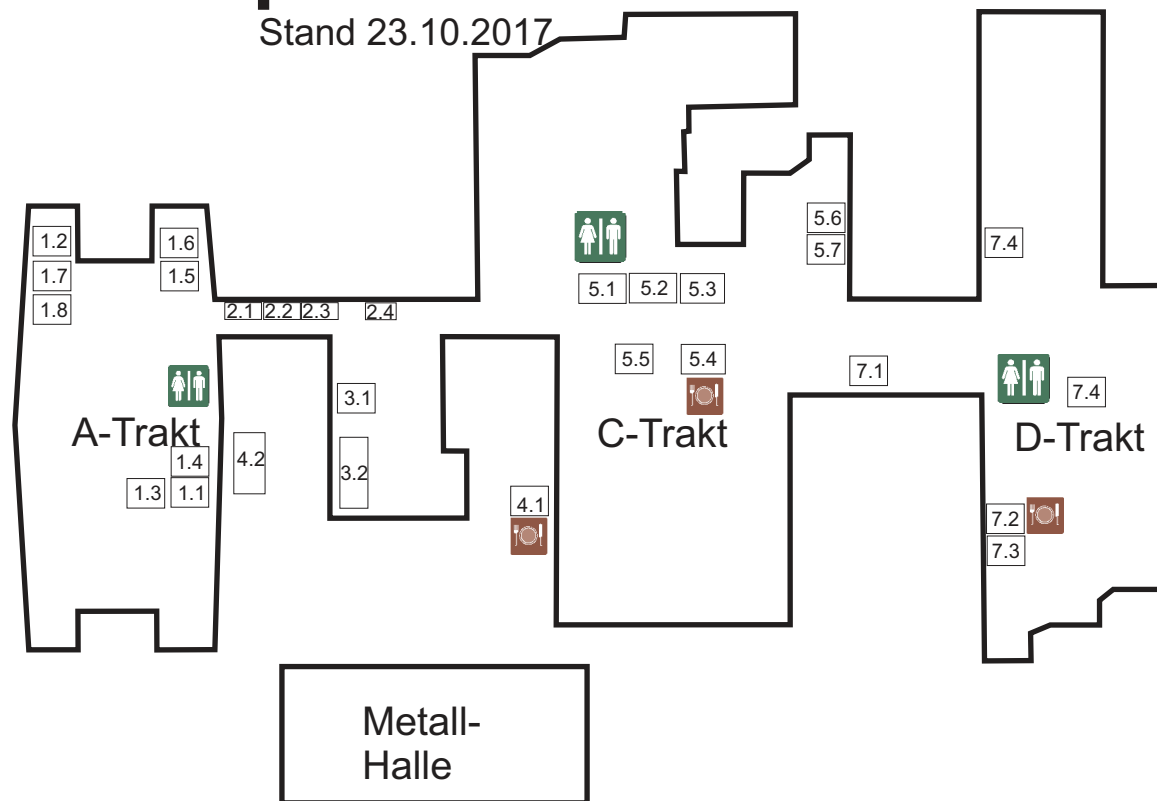

# Ausstellerplan NIBit 2017

Stand 23.10.2017

## Sonderstandorte außerhalb der Aula:

1.1	A-Trakt A014	Ausstellercafé des Beruflichen Gymnasiums	Erdgeschoss
1.2	A-Trakt A005	Verwaltungsfachangestellte	Erdgeschoss
1.3	A-Trakt A115	Landkreis und Stadt Nienburg/Weser Informations- und Kompetenzzentrum „Logistik“ Ferdinand Wesling Unternehmensgruppe Betrieb für Abfallwirtschaft Nienburg/Weser (BAWN) Göllner Spedition ROHDE & GRAHL GmbH Raiffeisen Agil Leese	Obergeschoss
1.4	A-Trakt A114	Infostand Berufliches Gymnasium	Obergeschoss
1.5	A-Trakt A111	Sabine Blindow-Schulen Hannover	Obergeschoss
1.6	A-Trakt A110	Justus-von-Liebig-Schule	Obergeschoss
1.7	A-Trakt A108	Sozialpädagogische Assistenz/Erzieher	Obergeschoss
1.8	A-Trakt A107	Ärztekammer Niedersachsen	Obergeschoss
2.1	Durchgang zu den Trakten C & D	Sozialpädagogische Assistenz/Erzieher Kirchenkreis Nienburg, Kita Clemensspatzen	
2.2		Innung der Metallhandwerke	
2.3		Innung Maler- u. Lackierer	
2.4		Industrie- und Handwerkskammer	
3.1	Cafeteria	Fachoberschule Technik	
3.2		Leibniz Universität Hannover Hochschule für angewandte Wissenschaft & Kunst Hildesheim/Holzminden/Göttingen Kunstschule Wandsbek Hochschule Hannover Hochschule Bremen	
4.1	Pausenhof	Spießbraten, Wurst & Co	
4.2		Henking Spedition	
5.1	C-Trakt	Bundeswehr	Erdgeschoss
5.2		OMT Oelschläger	Erdgeschoss
5.3		Fahrsimulator Verkehrsbetriebe Grafschaft Hoya	Erdgeschoss
5.4		Versorgungsstand Ernährungsberufe	Erdgeschoss
5.5		Blutdruckmessen	Erdgeschoss
5.6	C-Trakt C034	Bildungs- Basis Lebenshilfe	Erdgeschoss
5.7	C-Trakt C035	Offener Unterricht Fachpraktiker Hauswirtschaft	Erdgeschoss
7.1	D-Trakt D134	Informationen zu Lehrstellenbörsen	Obergeschoss
7.2	D-Trakt D42/D43	Schulcafé der Abteilung Nahrung, Hauswirtschaft, Agrarwirtschaft / Berufseinstiegsschule	Erdgeschoss
7.3	D-Trakt D124/D125	Heilerziehungspfleger	Obergeschoss
7.4	D-Trakt D104, D115, D117	Fachoberschule Gesundheit Helios Kliniken	Obergeschoss